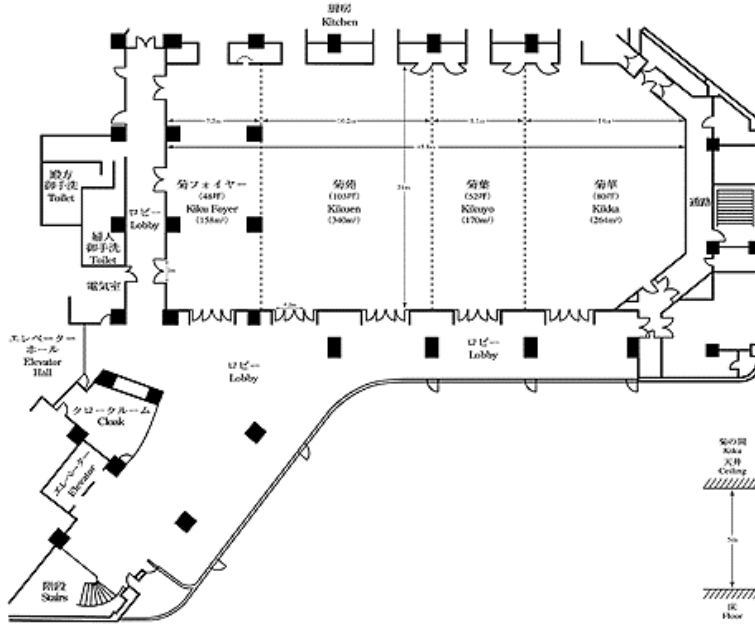

「菊の間」／4F

○ディナー (600名)

○スクール (650名)

階	宴会場		宴会場規模		収容人数			
	名称	面積		天井高	正餐	立食	スクール	シアター
		m <sup>2</sup>	坪					
4	菊 (全室)	932	283	5	600	900	600	1200
	菊華	264	80	5	140	160	140	280
	菊葉	170	50	5	100	100	100	150
	菊苑	340	103	5	170	200	230	350
	菊フoyer	158	48	2.6	90	100	100	150