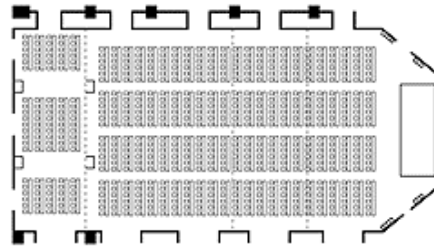

「菊の間」／4F

○ディナー (600名)

○スクール (650名)

階	宴会場		宴会場規模		収容人数			
	名称	面積		天井高	正餐	立食	スクール	シアター
		m <sup>2</sup>	坪					
4	菊 (全室)	932	283	5	600	900	600	1200
	菊華	264	80	5	140	160	140	280
	菊葉	170	50	5	100	100	100	150
	菊苑	340	103	5	170	200	230	350
	菊フoyer	158	48	2.6	90	100	100	150