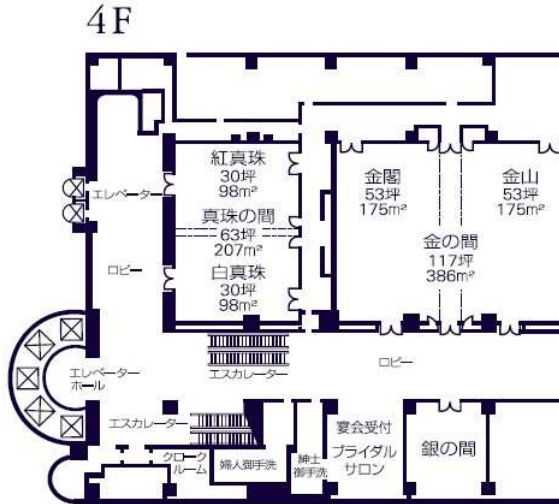

中宴会場

「金の間」「真珠の間」／4F

階	宴会場 名称	宴会場規模			収容人数			
		面積		天井高 m	正餐	立食	スクール	シアター
		m2	坪					
4	金 (全室)	386	116	3.7	250	300	260	500
	金閣	175	53	3.7	100	120	120	230
	金山	175	53	3.7	100	120	120	230
	真珠 (全室)	207	62	3.4	140	150	150	240
	紅真珠	98	29	3.4	50	70	50	100
	白真珠	98	29	3.4	50	70	50	100