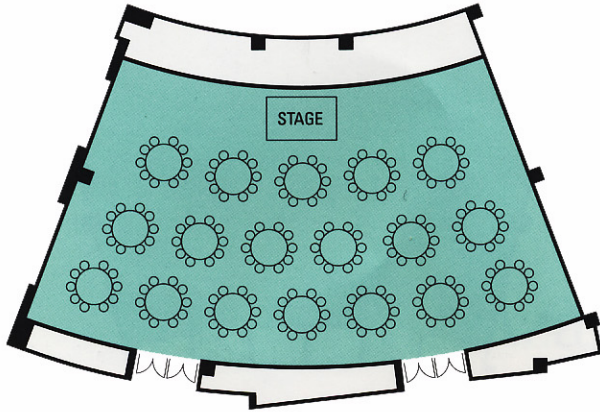

# クラウンルーム

中宴会場 / 2階

ディナー形式 (丸テーブル) Dinner layout (round tables)

スクール形式 Classroom layout

buffete形式 Buffet layout

シアター&口の字形形式 Theater and Hollow Square layout