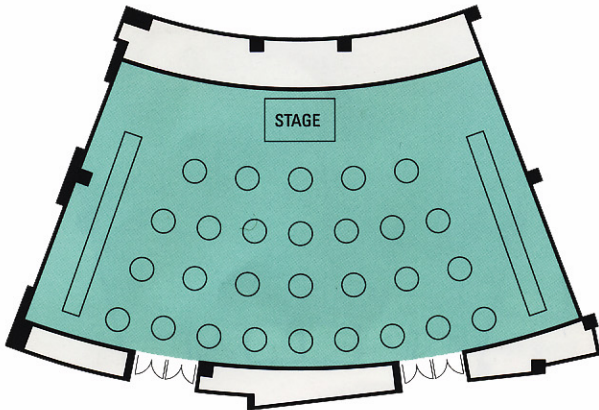

# クラウンルーム

中宴会場 / 2階

ディナー形式 (丸テーブル) Dinner layout (round tables)

スクール形式 Classroom layout

buffete形式 Buffet layout

シアター&口の字形形式 Theater and Hollow Square layout