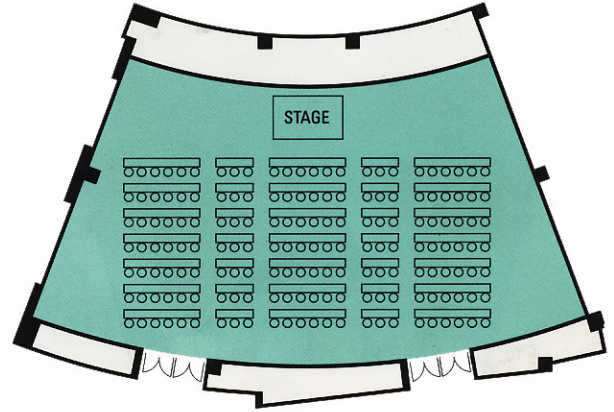

# クラウンルーム

中宴会場 / 2階

ディナー形式 (丸テーブル) Dinner layout (round tables)

スクール形式 Classroom layout

buffete形式 Buffet layout

シアター&口の字形形式 Theater and Hollow Square layout